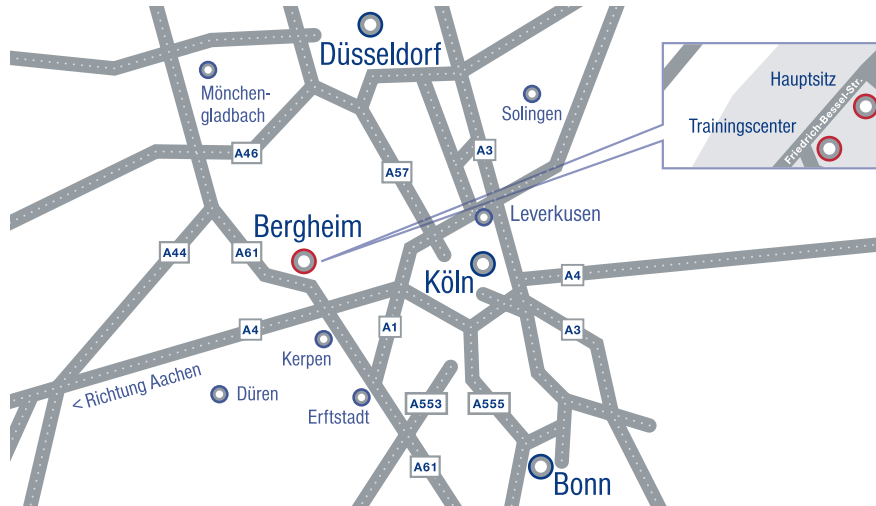

Anreise zu Laserdenta

Übersichtskarte: